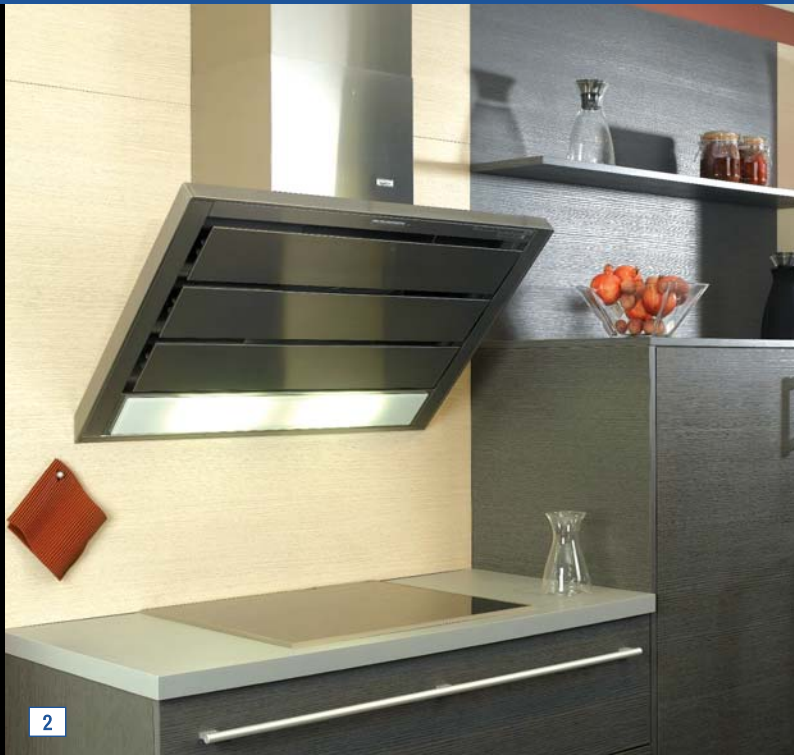

## Trophée du design catégorie électroménager : ROBLIN

1

2

Le Trophée du design, catégorie électroménager, a été décerné à Roblin pour la hotte Vizio. Celle-ci permet de personnaliser la cuisine grâce à ses trois lamelles centrales interchangeables. On peut ainsi assortir la hotte avec l'électroménager et le mobilier de la cuisine. L'alliance du verre, de l'inox et des coloris noirs ou blancs s'harmonisera avec la façade du four ou avec la table à induction. La hotte murale Vizio est disponible en outre en largeur 90 ou 110 cm. Débit : 950 m<sup>3</sup>/h, système Air Confort 37 dBA à 300 m<sup>3</sup>/h, moteur pro double turbine de 350 W, commande sensitive (8 vitesses + intensive), aspiration périphérique, filtre métallique cassette, éclairage : deux lampes Fluo de 9 W, coloris : verre noir et verre blanc, temporisation : possibilité d'arrêt différé, voyant de saturation des filtres, télécommande en option, filtres à charbon en option, panneaux inox ou verre en option.

3

1] Thierry Croquez, directeur commercial de Roblin. 2] Chaque cuisine étant une création unique, la hotte **VIZIO** offre le choix des matériaux et des couleurs. 3] Le stand Roblin au Sadec.